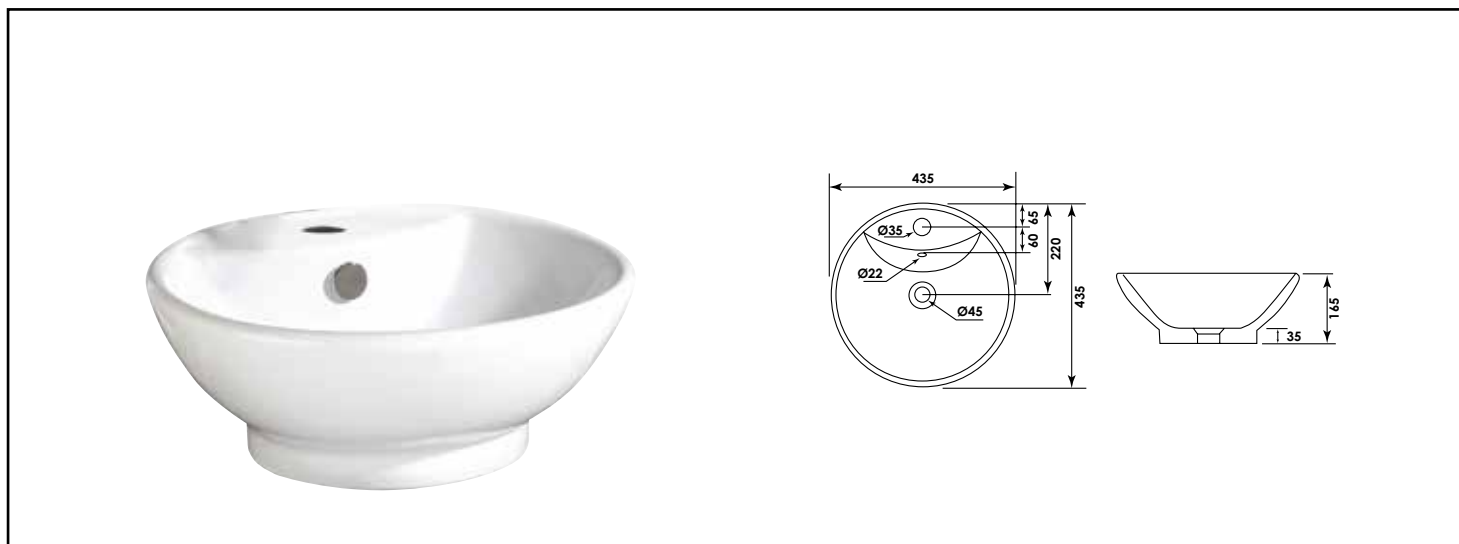

Référence : 481175

VASQUE RONDE "BOL" À POSER - Ø43,5CM X HAUTEUR 16,5CM - - CÉRAMIQUE BLANCHE

- MATIÈRE : CÉRAMIQUE BLANCHE RÉSISTANTE AUX TÂCHES ET SALISSURES
- LAVE-MAINS À SUSPENDRE CARRÉ ET COMPACT
- DESIGN : INTEMPOREL
- PRODUIT D'UN BON RAPPORT QUALITÉ/PRIX

CARACTÉRISTIQUES	Vasque à poser ronde Céramique blanche Dimensions : diamètre : 43,5 cm x hauteur hors-tout : 16,5 cm Vasque avec trou de robinetterie Trop plein intégré Vendu sans robinetterie, ni vidage
APPLICATIONS	Vasque à poser en céramique blanche Diamètre 43,5cm x Hauteur hors-tout 16,5cm Trou de robinetterie et trop plein intégrés Vendu sans robinetterie, ni vidage
CONDITIONS D'UTILISATION	Convient uniquement pour l'application prescrite
COMPATIBILITÉ	Veiller à l'encombrement nécessaire pour la pose de la vasque
PRÉCAUTION D'EMPLOI	Respecter les conditions de mise en œuvre sur l'emballage et la notice. Le montage et l'installation doivent être fait dans le respect des règles de l'art.
SPECIFICATIONS D'INSTALLATION	Permet l'équipement sanitaire des salles de bains et cuisine.
PRESCRIPTION DE POSE	N'est pas adapté pour une application autre que celle décrite ci-dessus. Notre garantie porte sur les défauts de matière ou de fabrication et s'applique dans les conditions définies par le fabricant. La garantie ne couvre pas les consommables, l'usure normale, les pièces mobiles, les dommages dus aux chocs
	<ul style="list-style-type: none"> • Ce produit d'un bon rapport qualité/prix possède un trou de robinetterie et un trop plein intégré. • Livrée sans robinetterie, ni vidage.